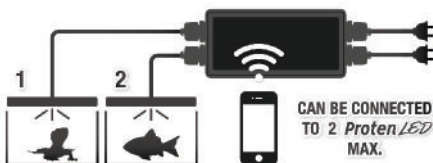

Freshwater

Watts	Length	LED'S	Lumens	Channels	LED'S
12W	250 - 450mm	63	950lm	2	31 x white - 26 x pink - 6 x green
15W	450 - 600mm	63	1250lm	2	31 x white - 26 x pink - 6 x green
18W	600 - 900mm	126	1600lm	2	62xwhite - 52 x pink - 12 x green
24W	900 - 1200mm	189	2000lm	2	93xwhite - 78xpink - 18xgreen
30W	1200 - 1500mm	252	2400lm	2	124xwhite - 104xpink - 24xgreen
40W	1500 - 1800mm	294	2900lm	3	145xwhite - 121xpink - 28xgreen

Proten LED Control

Proten LED Control - Art. N° 220054 | EAN 3443982200544